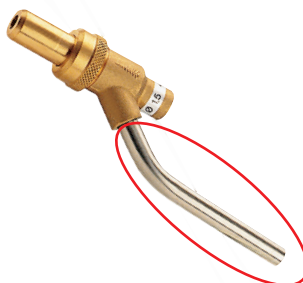

Arenadores

ARENADOR 500 BAR - SIN SONDA

CódigoLA470018

SONDA REGULABLE ARENADOR 500 BAR

CódigoLA460404

ARENADOR PROFESIONAL COMPLETO

CódigoLA405320000/...
+1,20-1,30-1,50-1,60-1,80

Nota: especificar índice en código.

Repuesto

CODO ASPIRACIÓN DEL ARENADOR

CódigoLP25000566

Repuesto

SONDA ASPIRACIÓN DEL ARENADOR

CódigoLA0213000000

ESQUEMA ARENADOR - MONTAJE