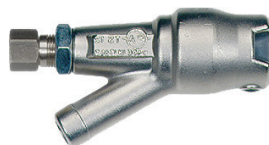

Arenadores

ARENADOR 500 BAR - SIN SONDA

CódigoLA470018

SONDA REGULABLE ARENADOR 500 BAR

CódigoLA460404

ARENADOR PROFESIONAL COMPLETO

CódigoLA405320000/...
+1,20-1,30-1,50-1,60-1,80

Nota: especificar índice en código.

Repuesto

CODO ASPIRACIÓN DEL ARENADOR

CódigoLP25000566

Repuesto

SONDA ASPIRACIÓN DEL ARENADOR

CódigoLA0213000000

ESQUEMA ARENADOR - MONTAJE