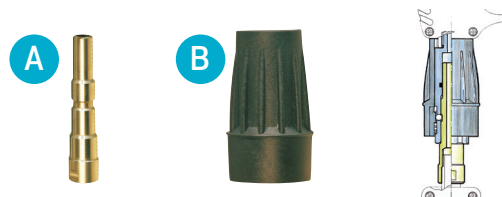

ENCHUFE RÁPIDO · M 22 x 1,50 - Agua fría

A	De 1/4-Hembra	Código LV413080000
	De 1/4-Macho	Código LV413080001
	De 3/8-Hembra	Código LV413080002
	De 3/8-Macho	Código LV413080003

B	De 1/4-Hembra	Código LV0212003530
	De 1/4-Macho	Código LV0212003550
	De 3/8-Hembra	Código LV0212003520
	De 3/8-Macho	Código LV0212003540

ENCHUFE RÁPIDO GIRATORIO - Agua caliente - COMPLETO A+B

A	De 1/4-Hembra	Código LA0212000130
	De 3/8-Hembra	Código LA0212000120
	De 3/8-Macho	Código LA0212000140

B	De 1/4-Macho	Código LA0212000050
	De 3/8-Hembra	Código LA0212000020
	De 3/8-Macho	Código LA0212000040

ENCHUFE RÁPIDO BOLAS 3/8 ARS 280

A	Código LA0121730090
B	Código LA0212002300

ENCHUFE RÁPIDO BOLAS

A	ARS 220/250	Código LP26203561
B	ARS 220/250	Código LP26203000
A	ARS 350/390-inoxidable	Código LP26203551
B	ARS 350/390-inoxidable	Código LP26205000

ENCHUFE RÁPIDO BOLAS Baja presión - (Normal)

A	Portagoma	Código LP28025531
B	1/2-Macho	Código LP28025000

ENCHUFE RÁPIDO BOLAS 1/4 (largo)

A	Código LA380613
B	Código LA0212006150