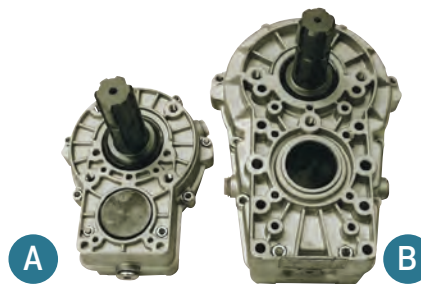

de Ø 61 (motor 132)

Código ..... LE-243161

**PIÑÓN ACOPLAMIENTO MULTIPLICADOR****A** 12,5 H.P.  
(M-1'50, Z-14)-(Ø 22-24-25)

Código ..... LRR-22MP10

Código ..... LRR-24MP10

Código ..... LRR-25MP10

**B** 20 H.P.  
(M-1'75, Z-18)-(Ø 24-25)

Código ..... LRR-24MP21

Código ..... LRR-25MP21

**MULTIPLICADORES****A** 12,5 H.P.

Código ..... LB-MP10

**B** 20 H.P.

Código ..... LB-MP21

**Repuesto piñón interior multiplicador**

MP 10

Código ..... LB-2072-005542

MP 21

Código ..... LB-2073-003542

**MULTIPLICADOR**

60 H.P.

Código ..... LB-6005002040

**REDUCTORES PARA MOTORES  
Gasolina y diesel**

18 CV (Ø 1" - Ø 25)